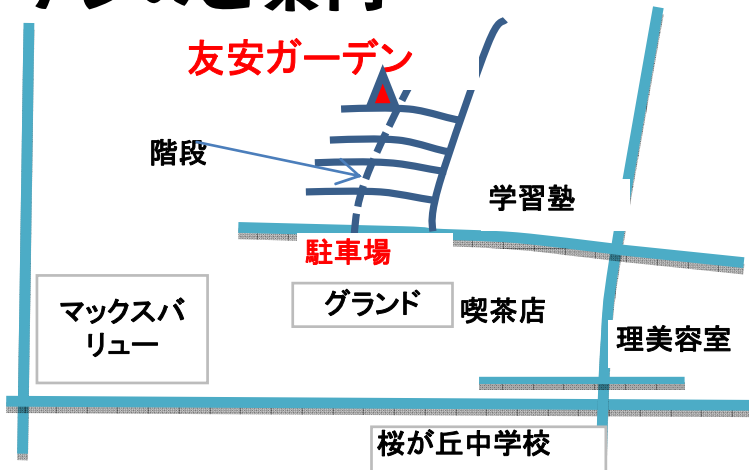

2013年オープンガーデンのご案内

ニューガーデン

我が家のシンボルの大きなデッキがなくなり、ガーデンが広がっています。

又、デッキ材はかわいいガーデンハウスに生まれ変わりました。

5月25日(土)・26日(日)

AM10時～PM4時

赤磐市桜が丘東4-4-691

[TEL:086-995-2559](tel:086-995-2559)